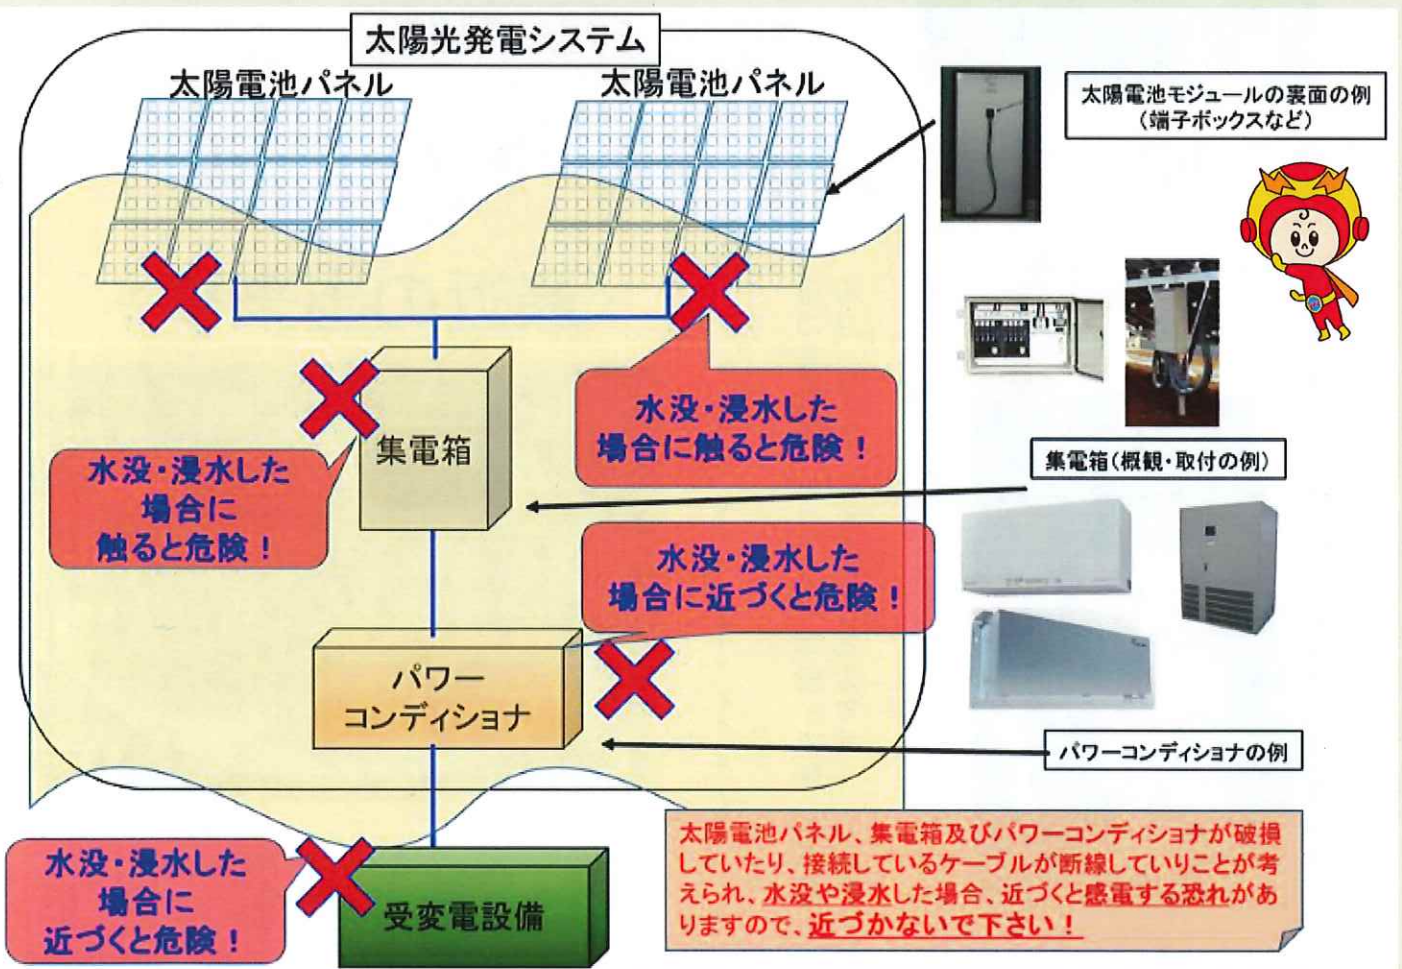

暮らしに快適、最適なシステムをご提案! お客様の笑顔と「ありがとう」の言葉が何よりの喜びです。

太陽光発電設備の水没による被災設備について

令和3年8月豪雨により、被害を受けられた皆様に、謹んでお見舞い申し上げます。
太陽光発電設備の水没による感電防止及び、被災設備の点検・撤去に関する手順・留意点について
JPEA（太陽光発電協会）よりホームページにて案内がありました。
まずは感電の恐れがありますので、近寄らず、販売施工業者へご連絡ください。

《お問い合わせは》

ユニオン株式会社

0120-932-675

※詳細はユニオン株式会社のブログに掲載中 <http://www.gifu-union.co.jp/publics/index/165/>

ママと妻と取締役・・・きままなつづき

日々の生き方を考えさせられた名言！！

性格は顔に出る 生活は体型に出る
 本音は仕草に出る 感情は声に出る
 センスは服に出る 美意識は爪に出る
 清潔感は髪に出る 落ち着きのなさは足に出る