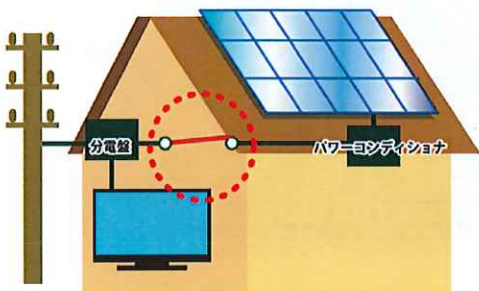

暮らしに快適、最適なシステムをご提案! お客様の笑顔と「ありがとう」の言葉が何よりの喜びです。

《台風期前に点検しましょう》

①太陽光非常用コンセントを探そう!

屋内パワーコンディショナの場合

底面か側面に
コンセントが
付いています

パワーコンディ
ショナは分電盤
の近くに取り付
けてあることが
多いです。

屋外パワーコンディショナの場合

一般用コンセント

非常用コンセント

「非常用コンセ
ント」のラベル表
記や、赤や黒など
色が違う場合も
あります。

②自立運転への切り替え方法を確認しよう!

通常時(連系運転)

太陽光発電の電力を家庭で使用したり、
売電したりする一般的なモード

停電時(自立運転)

太陽光発電の電力の一部を
家庭内のみで使用可能なモード

切り替えが
必要です