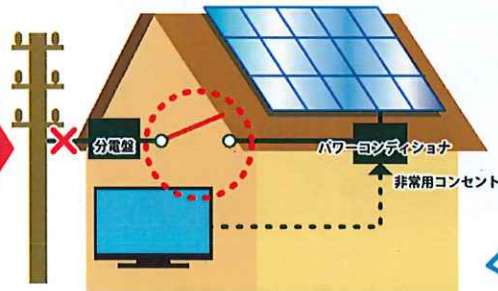

暮らしに快適、最適なシステムをご提案! お客様の笑顔と「ありがとう」の言葉が何よりの喜びです。

《台風期前に点検しましょう》

①太陽光非常用コンセントを探そう!

屋内パワーコンディショナの場合

底面か側面に
コンセントが
付いています

パワーコンディ
ショナは分電盤
の近くに取り付
けてあることが
多いです。

屋外パワーコンディショナの場合

一般用コンセント

非常用コンセント

「非常用コンセ
ント」のラベル表
記や、赤や黒など
色が違う場合も
あります。

②自立運転への切り替え方法を確認しよう!

通常時(連系運転)

太陽光発電の電力を家庭で使用したり、
売電したりする一般的なモード

停電時(自立運転)

太陽光発電の電力の一部を
家庭内のみで使用可能なモード

切り替えが
必要です